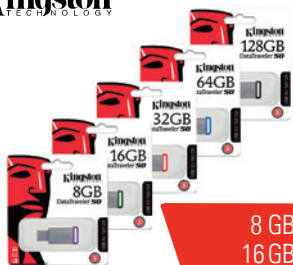

XXX
Externí disky
WD ELEMENTS
PORTABLE

500 GB **1 349,-** 667023
1 TB **1 799,-** 667025
2 TB **2 699,-** 667027

Externí disk USB 3.0 (zpětně kompatibilní s USB 2.0)
- 500GB • 5400ot (P/N: WDBUZG5000ABK-WESN)
- 1TB • 5400ot (P/N: WDBUZG0010BKB-WESN)
- 2TB • 5400ot (P/N: WDBU6Y0020BKB-WESN)

Kingston
TECHNOLOGY

Flash disk
KINGSTON
DATATRAVELER DT50

8 GB **159,-** 442954
16 GB **209,-** 442955
32 GB **399,-** 442956
64 GB **789,-** 442957
128 GB **1 229,-** 442958

USB 3.0 flash disk • kovový/fialový • kompaktní • lehké provedení bez krytky
• kovové pouzdro s barevnými prvky • různé kapacity • čtení až 100MB/s
• kovový povrch

Kingston
TECHNOLOGY