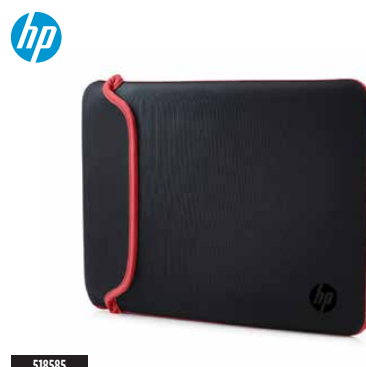

Podložka
HP PAVILION GAMING 300 MOUSEPAD

199,-

Neklouzavá pryžová podložka s povrchem odolným proti oděru
• Podložka byla testována, aby odolala více jak 250 km pohybů myši
• Rozměr podložky: 400x350x2 mm