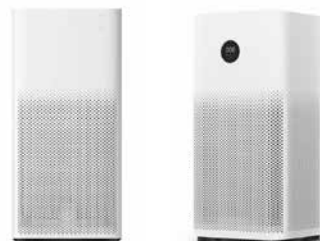

Čistička vzduchu

XIAOMI MI AIR
PURIFIER 2H/2S

2H **2 999,-** 988363
2S **3 590,-** 967984

2H: Čistička vzduchu výkon 260 m³/hod • příkon 31 W • doporučená velikost místnosti do 31 m² • hepa • senzor kvality ovzduší • časovač a regulace výkonu

mi