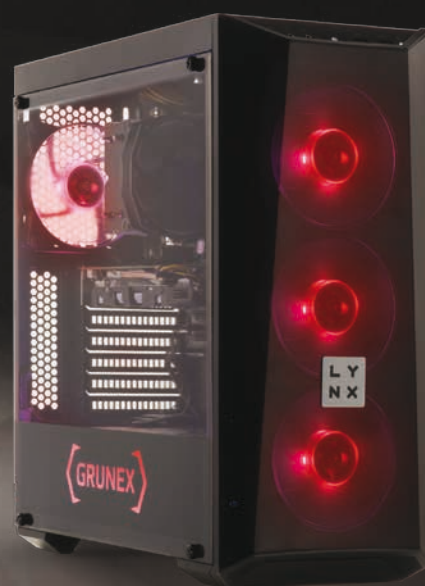

VYTVOŘENO SPOLEČNĚ S HRÁČI PRO HRÁČE

10462576

24 999,-

LYNX Grunex Super Gamer 2019 W10 HOME

Základní deska MSI B360M GAMING PLUS

Procesor Intel Core i5-9400F 2.9GHz

Grafická karta NVIDIA GTX1660Ti 6 GB

Paměti RAM Kingston HyperX FURY Black 8GB RGB

SSD disk Kingston 250GB m.2 NVMe

Pevný disk WD 1TB, 7200 ot.

Operační systém Windows 10 Home

Záruka 3 roky

10462577

30 999,-

LYNX Grunex Super ProGamer 2019 W10 HOME

Základní deska MSI B360M GAMING PLUS

Procesor Intel Core i5-9400F 2.9GHz

Grafická karta NVIDIA RTX 2060 SUPER 8 GB

Paměti RAM Kingston HyperX FURY Black 16GB (2x8GB) RGB

SSD disk Kingston 500GB m.2 NVMe

Pevný disk WD Blue s kapacitou 2 TB

Operační systém Windows 10 Home

Záruka 3 roky

10462575

39 999,-

LYNX Grunex Super UltraGamer 2019 W10 HOME

Základní deska MSI B360 GAMING PLUS

Procesor Intel Core i7-9700F 3.0GHz

Grafická karta NVIDIA RTX 2070 SUPER 8 GB

Paměti RAM Kingston HyperX FURY Black 16GB (2x8GB) RGB

SSD disk Kingston 500GB m.2 NVMe

Pevný disk WD Blue s kapacitou 2 TB

Operační systém Windows 10 Home

Záruka 3 roky